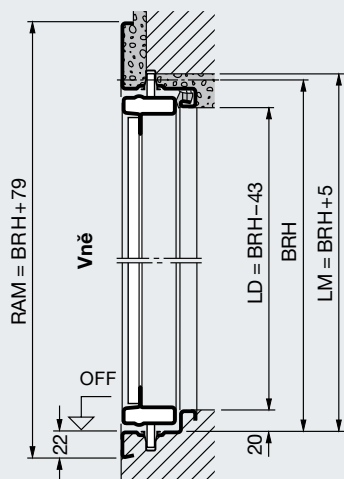

Vedlejší dveře, dvoukřídlé

Vertikální řez Vrata se spodním dorazem

Vodorovný řez