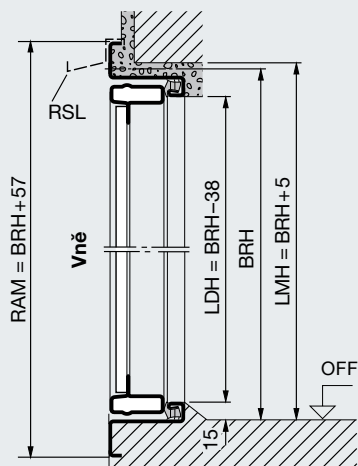

Velikosti a montážní údaje

Vedlejší dveře

Vedlejší dveře, jednokřídlé

Svislý řez Vrata se spodním dorazem

vodorovný řez