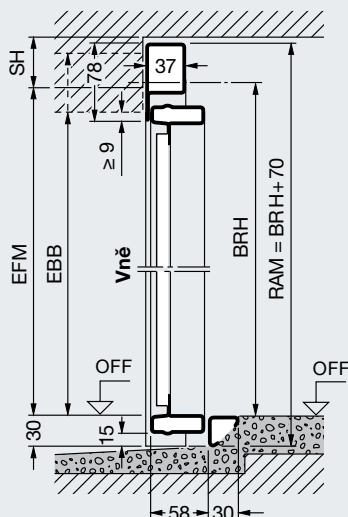

Vertikální řez Vrata se spodním dorazem

Vertikální řez Vrata se spodním dorazem