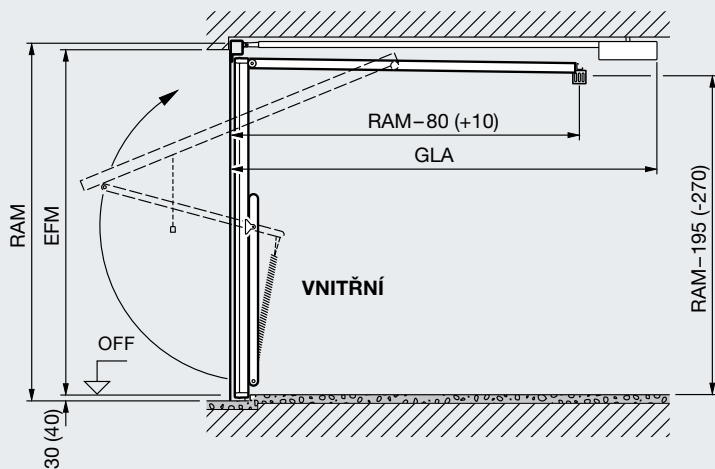

Velikosti a montážní údaje