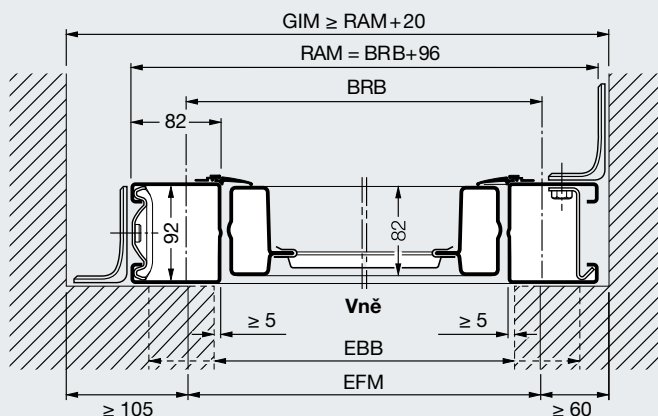

Rozměry v závorkách = vrata typu DF 98

Typ vrat N80 pro samostatné garáže

Vodorovný řez Montáž za otvorem

Typ vrat DF98 pro dvojgaráže

Vodorovný řez Montáž za otvorem

Vertikální řez Vrata se spodním dorazem