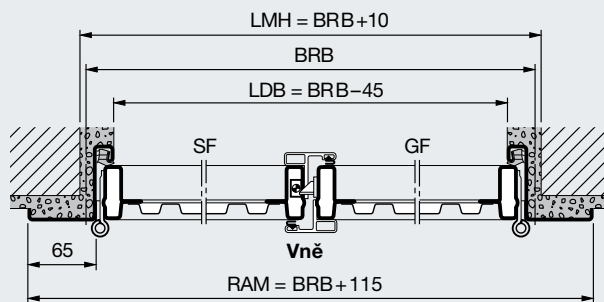

Vedlejší dveře, dvoukřídlé

Vertikální řez Vrata se spodním dorazem

Vodorovný řez