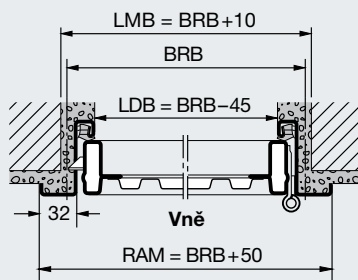

Věnujte prosím pozornost:
* Světlý rozměr průjezdu pro vrata se spodním dorazem

Velikosti a montážní údaje

Vedlejší dveře

Vedlejší dveře, jednokřídlé

Svislý řez Vrata se spodním dorazem

vodorovný řez

Vedlejší dveře, dvoukřídlé