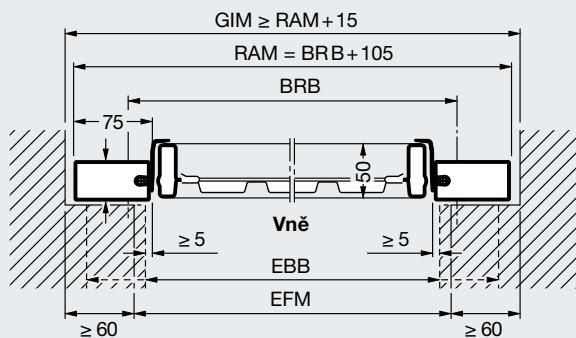

Rozměry v závorkách = vrata typu DF 98

Typ vrat N80 pro samostatné garáže

Vodorovný řez Montáž za otvorem

Typ vrat DF98 pro dvojgaráže

Vodorovný řez Montáž za otvorem

Vertikální řez Vrata se spodním dorazem