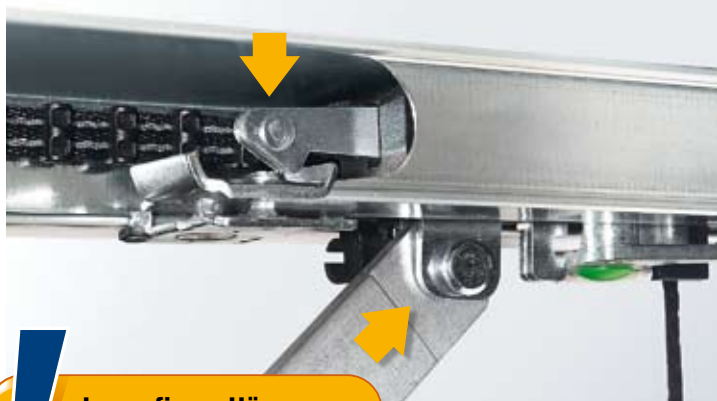

Špičková síla: 400 N

Otvírací rychlost: max. 13 cm/s

Šířka vrat: až 3000 mm (plocha vrat max. 8 m²)

Automatické zajištění vrat

Jsou-li vrata zavřena, současně se automaticky uzamknou a tím jsou účinně chráněna proti vypáčení. Tato jedinečná uzamykací automatika působí mechanicky a funguje tudíž i při výpadku proudu.