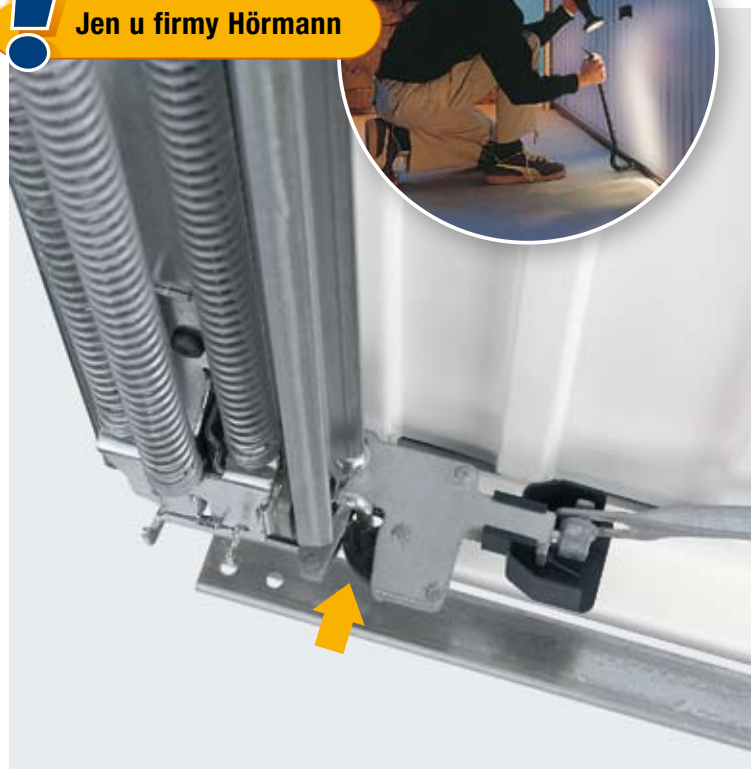

Jen u firmy Hörmann