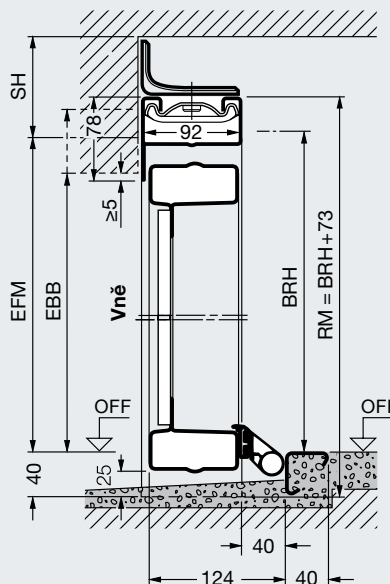

Vertikální řez Vrata se spodním dorazem

Vertikální řez Vrata se spodním dorazem