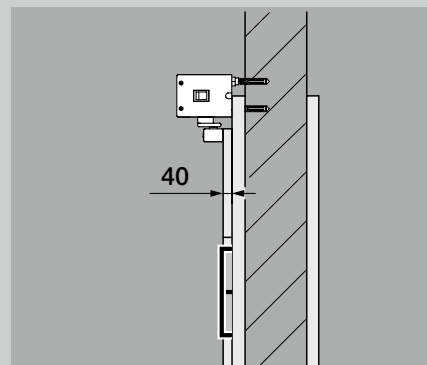

Přesah dveří max. 40 mm