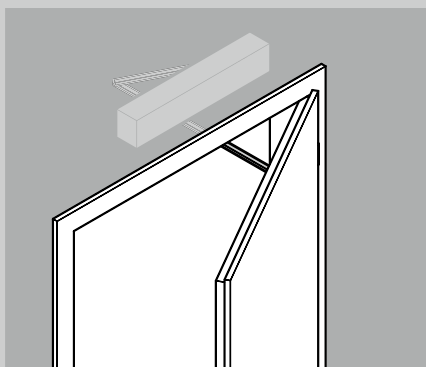

Hloubka ostění 30 - 200 mm