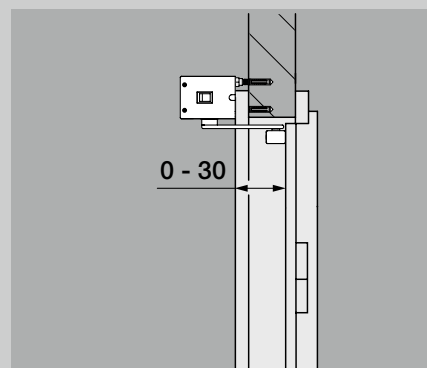

Hloubka ostění 0 - 30 mm