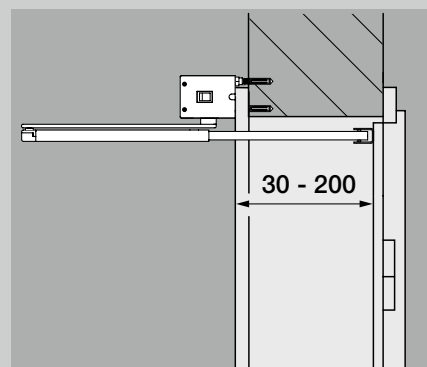

Hloubka ostění 30 - 200 mm