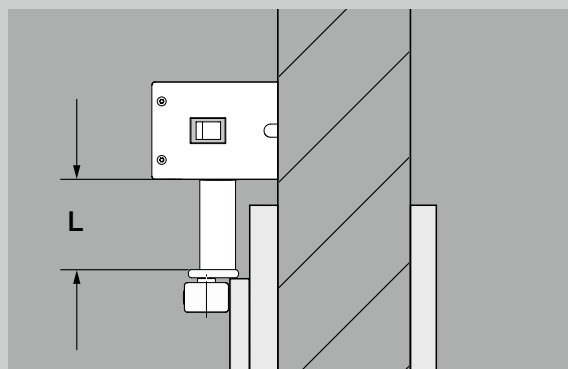

Volitelné prodloužení hřídele

Funkce a možnosti kombinací

Funkce	Vysvětlivky	Doba setrvání v otevřeném stavu	manuálně	Zavření dveří	Poloautomatický provoz	Automatický provoz, kabel	Automatický provoz, rádiový systém	Sled impulsů, kabel	Sled impulsů, rádiový systém
vypnuto	bez napětí	–	●	–	–	–	–	–	–
manuálně	ruční provoz	–	●	○	–	○	○	○	○
poloautomatický provoz	ve směru otevřeno – zavřeno	čas 1	–	○	●	○	○	○	○
automatický provoz	kabelem	čas 2	○	○	○	●	○	○	○
automatický provoz	pomocí rádiového systému	čas 2	○	○	○	○	●	○	○
impulsní provoz	kabelem	–	○	○	○	○	○	●	○
impulsní provoz	pomocí rádiového systému	–	○	○	○	○	○	○	●
trvale otevřeno, částečně otevřeno, větrání	ručně, sled impulsů	–	○	–	–	–	–	○	○
akustická (tón) a optická (světlo) signalizace									
předběžné varování (před pohybem dveří)			–	○	–	○	○	○	○
varování (během pohybu dveří)			–	○	○	○	○	○	○

● Standard, ○ Možné, – Není možné

Čas 1 = doba setrvání v otevřeném stavu 2 – 60 s.
Čas 2 = doba setrvání v otevřeném stavu 2 – 180 s.